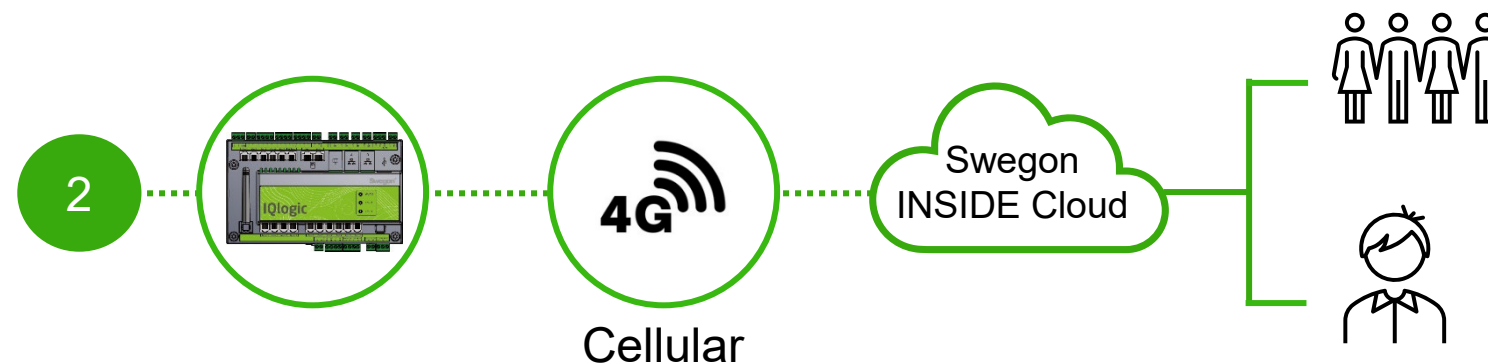

Retrofit

- Mjukvaruversion 2.42 eller senare
- GOLD version E / F

**Hur kopplas ett GOLD-
aggregat upp?**

Koppla upp GOLD till internet

1. Ethernet-anslutning

Anslut ena änden av nätverkskabeln till anläggningens befintliga nätverk och den andra änden av kabeln till luftbehandlingsaggregatet (IQLogic).

2. Mobilt nätverk

Använd en 4G-router med SIM-kort, speciellt utvecklat för detta ändamål.

Certifikat installerat?

Aktivera Swegon INSIDE på HMI/Web

Med certifikat installerat

Säkerställ att DNS och serienummer är ifyllt.
Aktivera Swegon INSIDE.
Om Certifikat-status är "Certifikat giltigt" har du ett giltigt certifikat installerat.