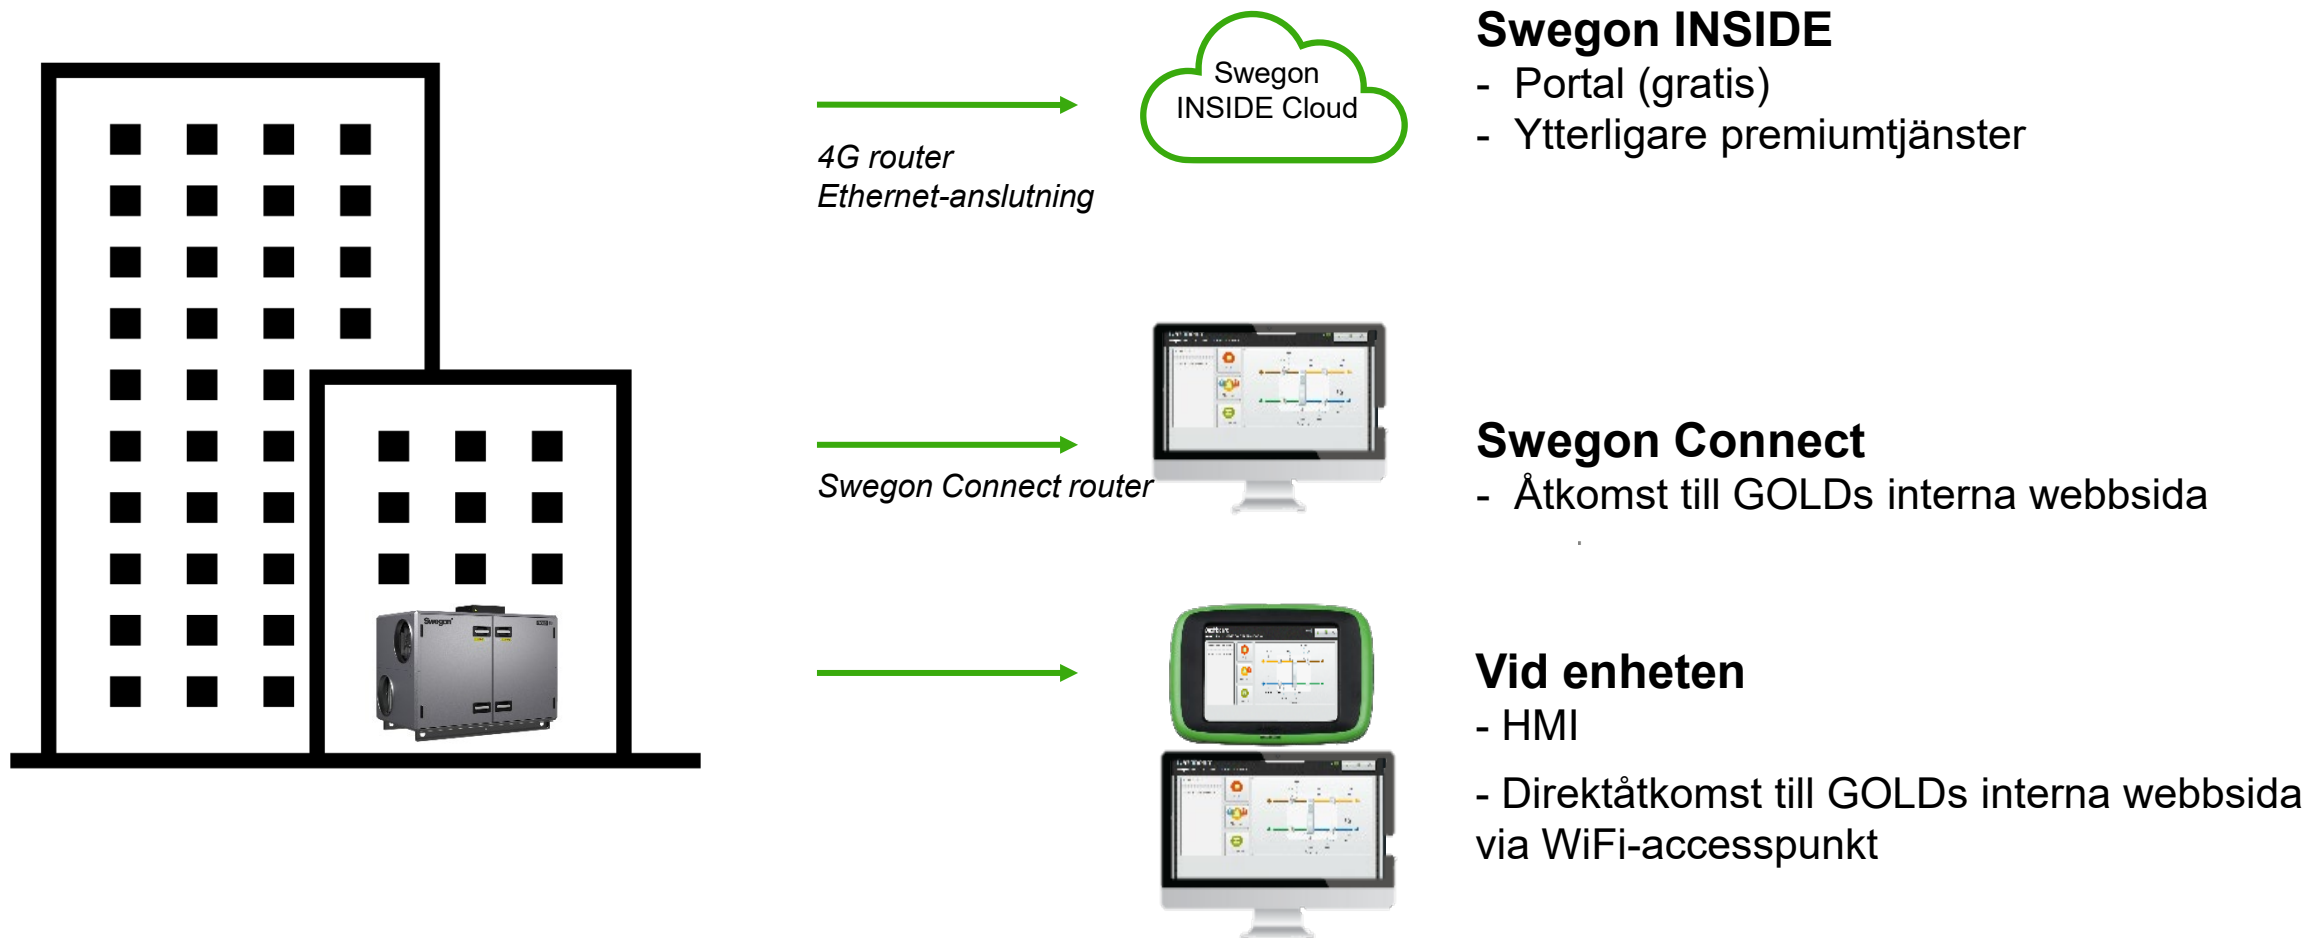

Flera sätt att övervaka GOLD