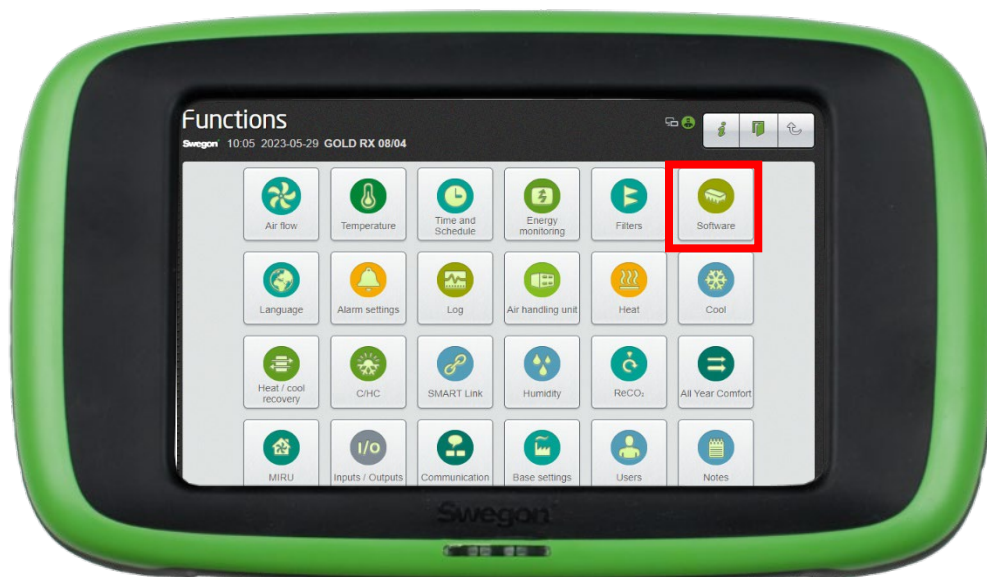

avtän av reCAPTCHA.

SKICKA

3. Gå till INSIDE Portal ▼

Endast nödvändigt för retrofit

Se till att du har SW 2.42 eller senare

Retrofit

Aktivera Swegon INSIDE på HMI/Web

Retrofit

INSIDE Portal

INSIDE Portal är plattformen för alla anslutna Swegon-
produkter och navet för Swegons digitala tjänster

INSIDE Portal

– Navet för alla anslutna Swegon-produkter.

INSIDE Portal ger dig möjlighet att: