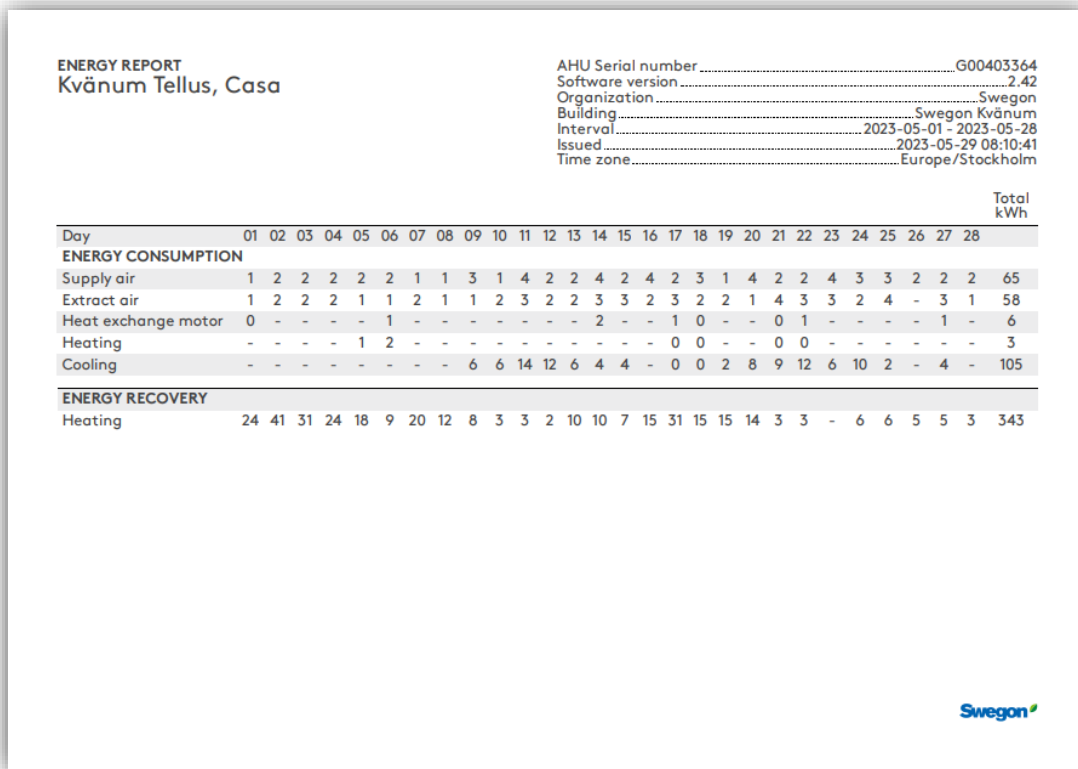

1 row selected Rows per page: 10 1-7 of 7

Uploads

Snabbt och enkelt att generera energirapporter

Energy report

Analysera prestandan

Generera energirapporter med önskat tidsintervall och detaljnivå.

Flera sätt att övervaka GOLD