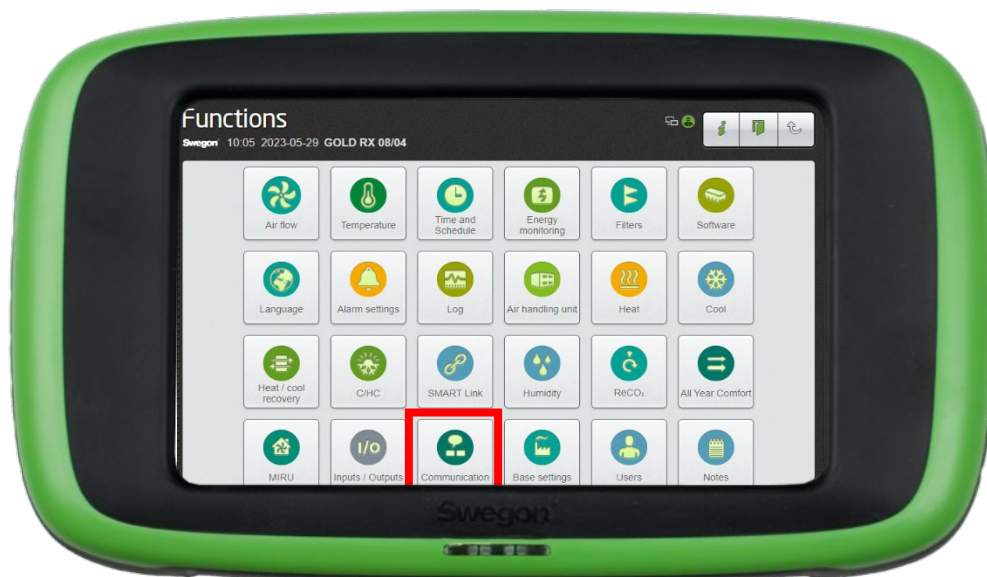

2. Mobilt nätverk

Använd en 4G-router med SIM-kort, speciellt utvecklat för detta ändamål.

Certifikat installerat?

Aktivera Swegon INSIDE på HMI/Web

Med certifikat installerat

Säkerställ att DNS och serienummer är ifyllt.
Aktivera Swegon INSIDE.
Om Certifikat-status är "Certifikat giltigt" har du ett giltigt certifikat installerat.