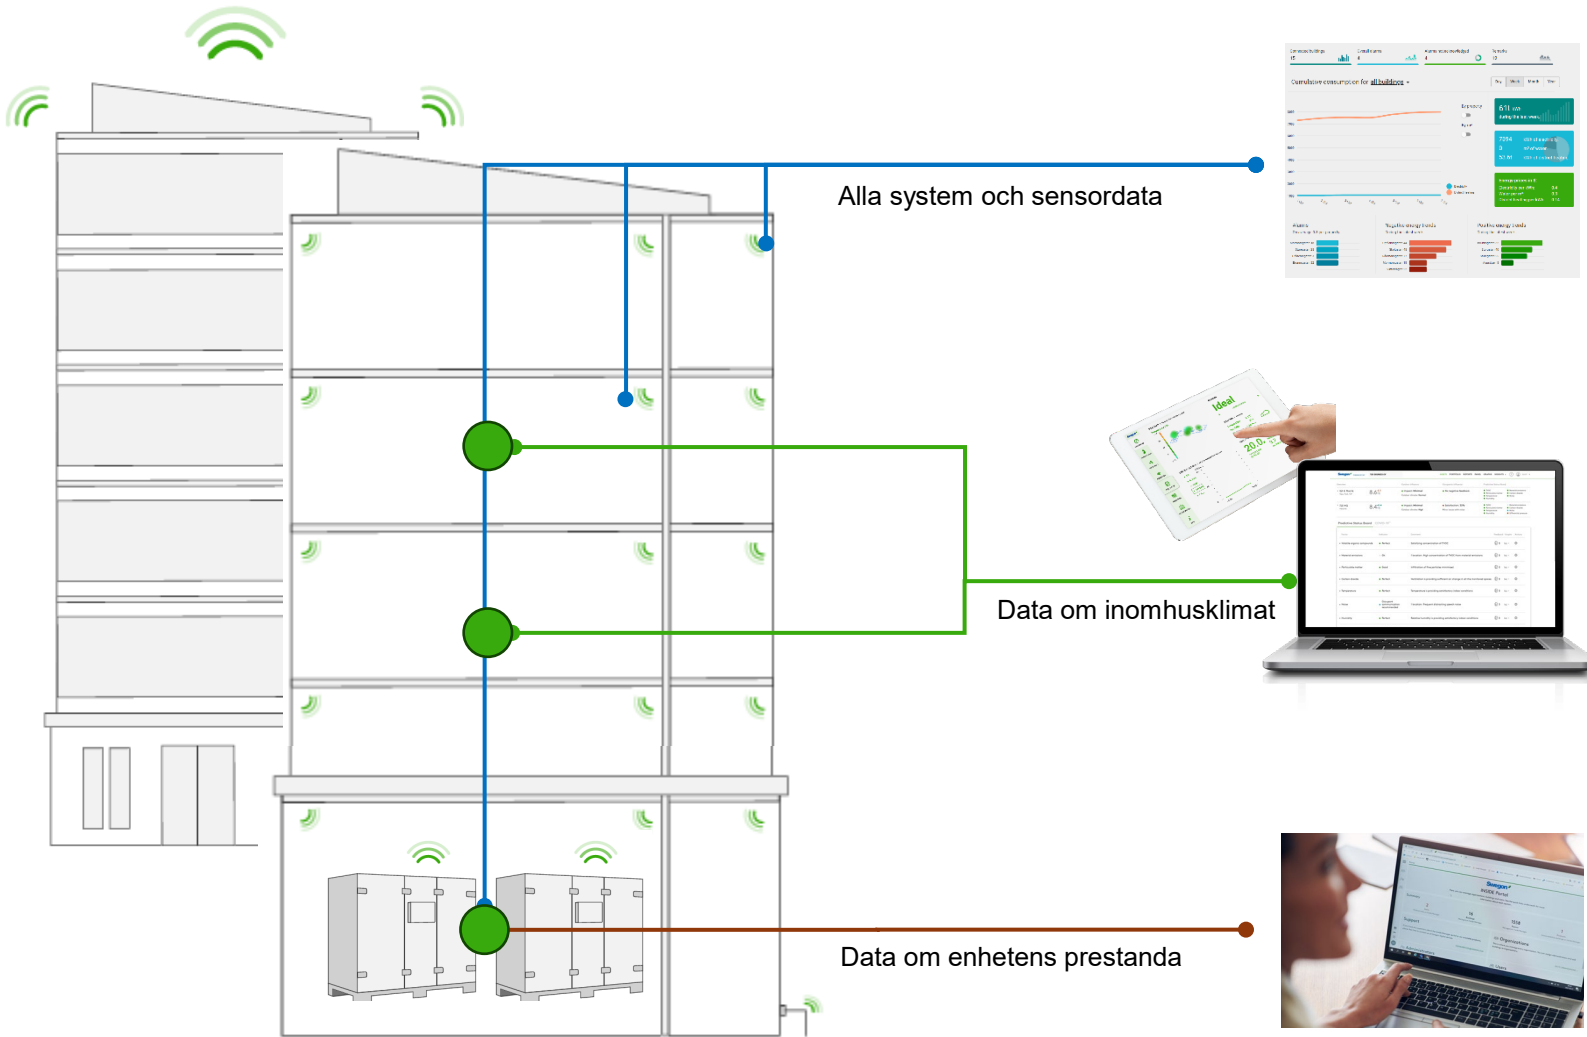

1 row selected Rows per page: 10 1-7 of 7

Uploads

Snabbt och enkelt att generera energirapporter

Energy report

Analysera prestandan

Generera energirapporter med önskat tidsintervall och detaljnivå.

Flera sätt att övervaka GOLD

Digitala tjänster

INSIDE Director

Kombination av BMS- och EMS-funktioner för ett komplett byggnadsbestånd.

INSIDE Analytics & Visualiser

Analys och visualisering av inomhusklimatet.

INSIDE Portal

Fjärrövervakning av AHU:s nyckelparametrar, aktiva larm och energiförbrukning.