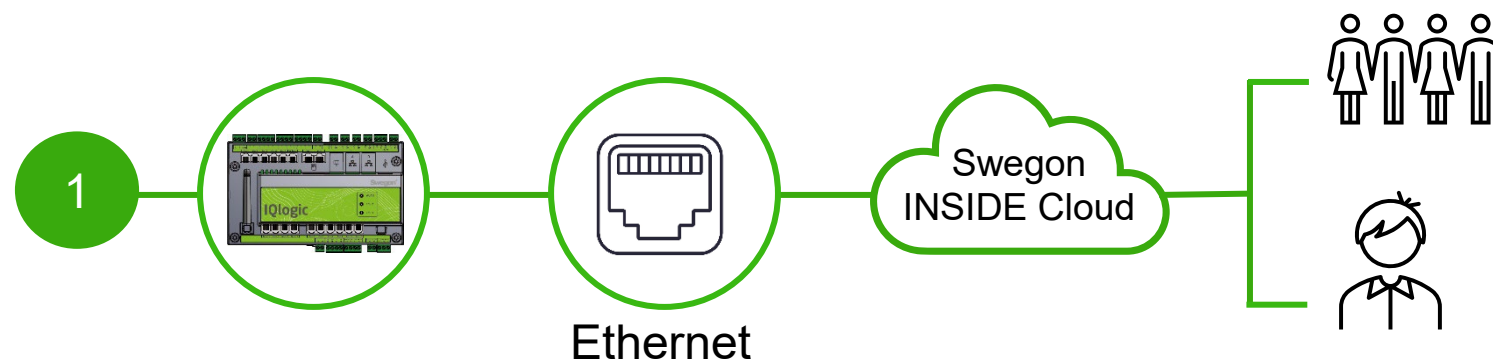

Retrofit

- Mjukvaruversion 2.42 eller senare
- GOLD version E / F

**Hur kopplas ett GOLD-
aggregat upp?**

Koppla upp GOLD till internet

1. Ethernet-anslutning

Anslut ena änden av nätverkskabeln till anläggningens befintliga nätverk och den andra änden av kabeln till luftbehandlingsaggregatet (IQLogic).

2. Mobilt nätverk

Använd en 4G-router med SIM-kort, speciellt utvecklat för detta ändamål.

Certifikat installerat?

Aktivera Swegon INSIDE på HMI/Web

Med certifikat installerat

Säkerställ att DNS och serienummer är ifyllt.
Aktivera Swegon INSIDE.
Om Certifikat-status är "Certifikat giltigt" har du ett giltigt certifikat installerat.