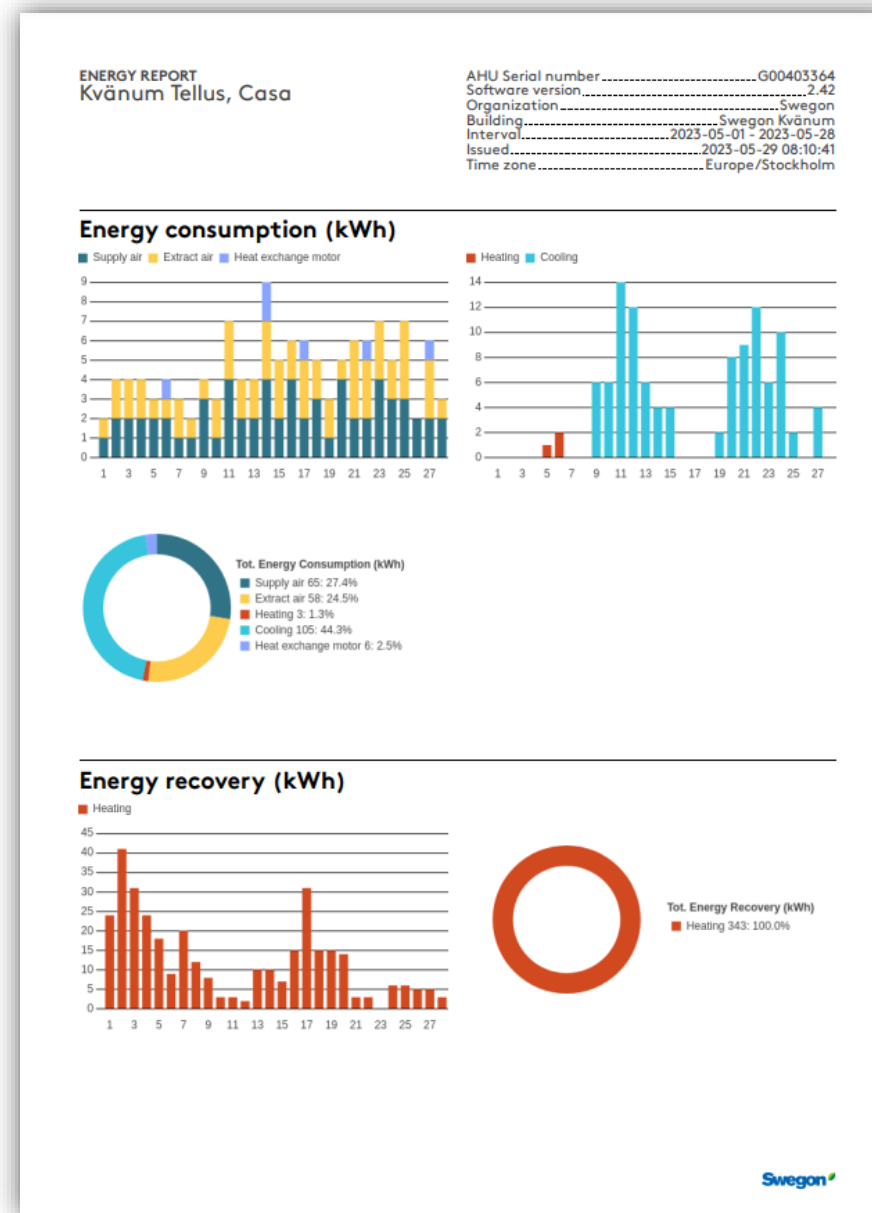

1 row selected Rows per page: 10 1-7 of 7

Uploads

Snabbt och enkelt att generera energirapporter

Energy report

Analysera prestandan

Generera energirapporter med önskat tidsintervall och detaljnivå.

Flera sätt att övervaka GOLD