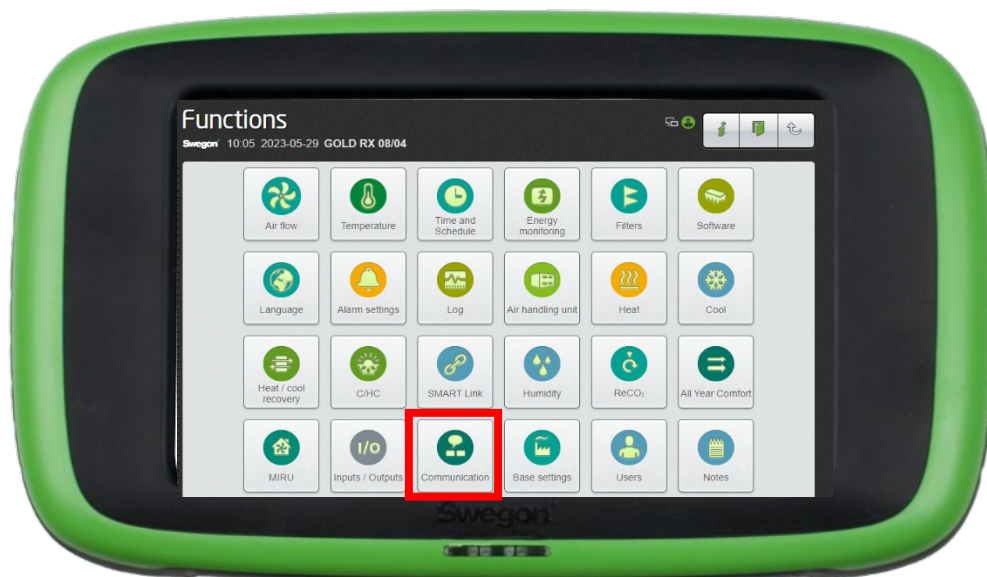

Aktivera Swegon INSIDE på HMI/Web

Retrofit

Se till att serienumret är angivet och aktivera sedan.